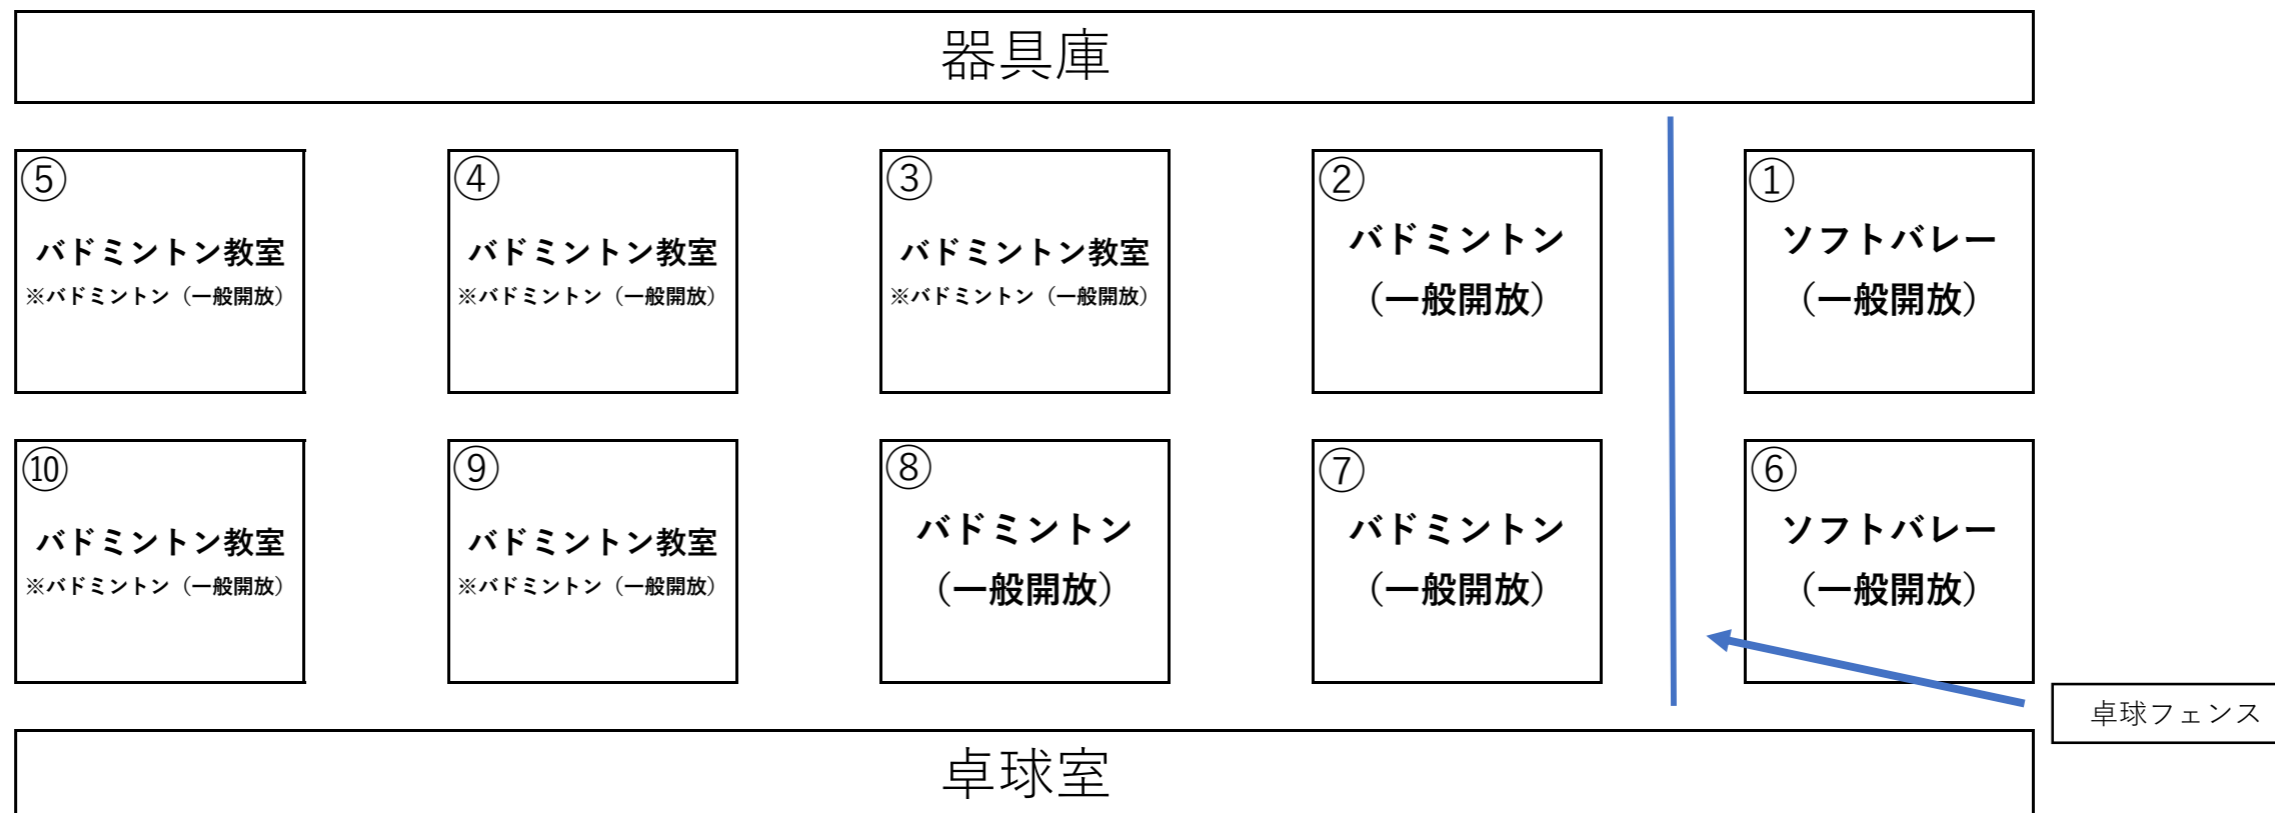

令和7年4月からの一般開放種目の変更について

令和7年4月より、月曜日と金曜日のメインアリーナの午前・午後の区分は**バドミントン**、**ソフトバレー**の開放になります。サブアリーナの午前・午後の区分は**バレーボール**の開放となります。※メインアリーナは下記の表の通りに設置してください。

	午前（9：00～12：00）	午後（13：00～17：00）
メインアリーナ	バドミントン教室 ※又はバドミントン（一般開放）	バドミントン（一般開放）
	バドミントン（一般開放）	
	ソフトバレーボール（一般開放）	ソフトバレーボール（一般開放）
サブアリーナ	バレーボール（一般開放）	バレーボール（一般開放）

コート設営 指定場所

※教室を開催する場合は上記の表の通りとなります。教室参加者人数により一部変更となる可能性もございますのでご了承ください。